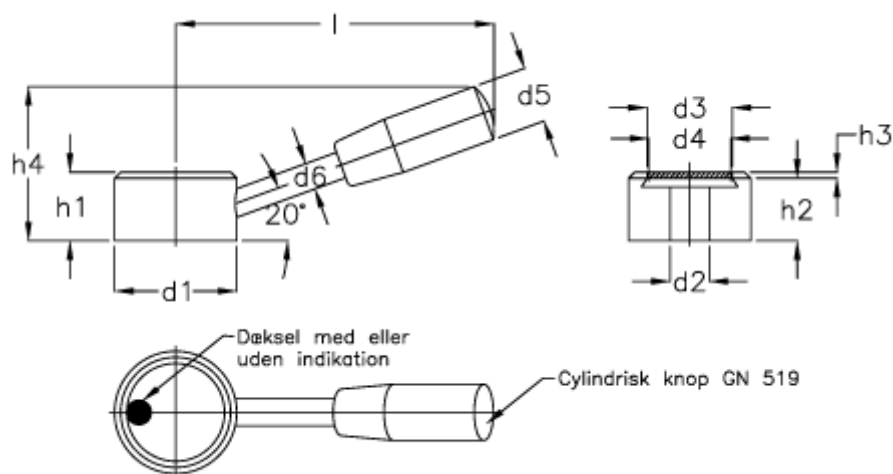

Article number: 20496223

Description: E+G Control lever  
GN 750-50-B 16-N

## Measures

d1 = 50	h3 = 3.8
d2 = B 16	H4 approx. = 63
d3 = 40	l = 130
d4 = 38	
d5 = 23	
d6 = 11	
h1 = 28	
h2 = 22	